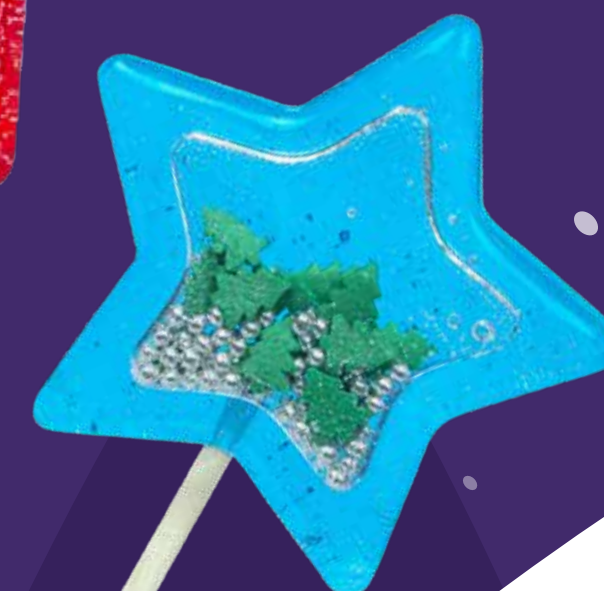

ПОГРЕМУШКИ

ЗВЕЗДА, 25 Г
СНЕЖИНКА, 30 Г
КОНФЕТА, 30 Г
ЕЛЬ, 25 г, 40 Г

МОГУТ
ПОСТАВЛЯТЬСЯ
В ШОУБОКСЕ